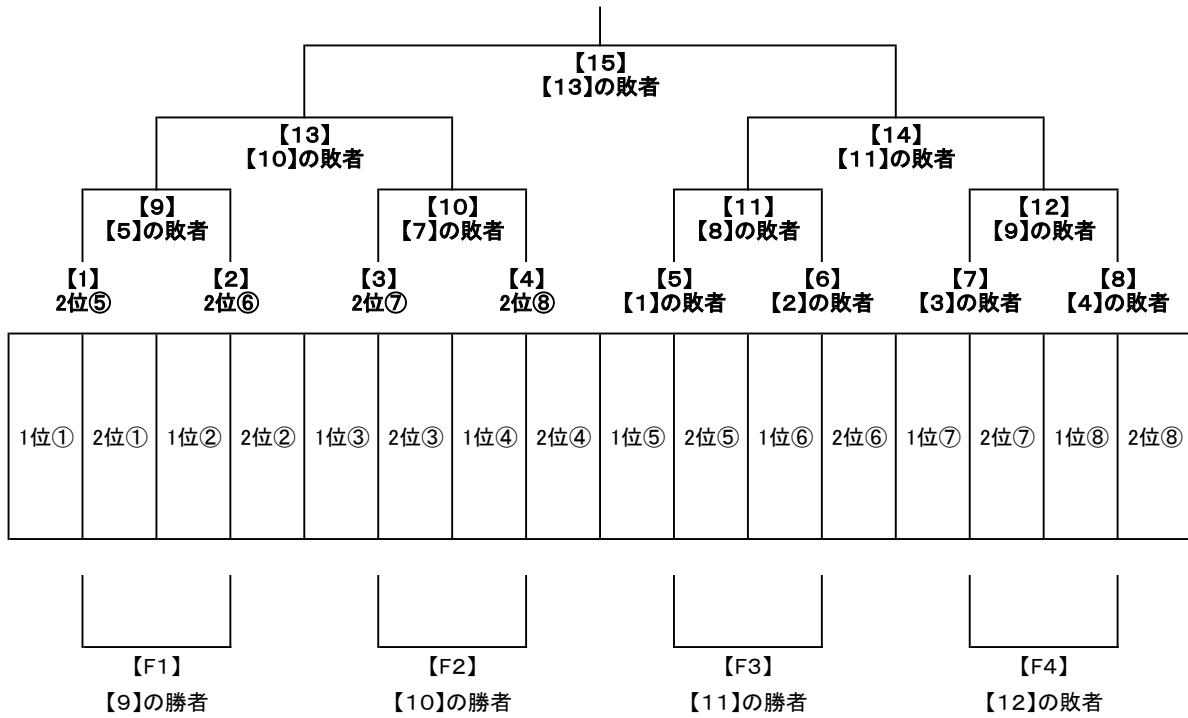

源杯 予選リーグスケジュール【3年生】 11/26(日)

8:40	午前の部 指導者会議											
	コート1 対戦カード			審判	コート2 対戦カード			審判	コート3 対戦カード			審判
9:00	コナン	vs	神岡SSS	桜谷サッカー	富山中央FC	vs	水橋FC ブルー	富大附属SSS	桜井SSS	vs	山室中部FC	水橋イエロー
9:30	アンボックス	vs	MOVA	立中JSC	富大附属SSS	vs	桜谷サッカー	神岡SSS	蟻川SSC	vs	IFCハーフェン	コナン
10:00	水橋イエロー	vs	立中JSC	桜井SSS	JFC藤ノ木	vs	住吉サッカー	山室中部FC	コナン	vs	富山中央FC	蟻川SSC
10:30	神岡SSS	vs	水橋FC ブルー	IFCハーフェン	桜井SSS	vs	アンボックス	JFC藤ノ木	山室中部FC	vs	MOVA	住吉サッカー
11:00	富大附属SSS	vs	蟻川SSC	富山中央FC	桜谷サッカー	vs	IFCハーフェン	水橋FC ブルー	水橋イエロー	vs	JFC藤ノ木	MOVA
11:30	立中JSC	vs	住吉サッカー	アンボックス	コナン	vs	水橋FC ブルー	桜谷サッカー	神岡SSS	vs	富山中央FC	蟻川SSC
12:00	桜井SSS	vs	MOVA	水橋イエロー	山室中部FC	vs	アンボックス	立中JSC	富大附属SSS	vs	IFCハーフェン	水橋FC ブルー
12:30	桜谷サッカー	vs	蟻川SSC	コナン	水橋イエロー	vs	住吉サッカー	山室中部FC	立中JSC	vs	JFC藤ノ木	MOVA
12:30	午後の部 指導者会議											
	コート1 対戦カード			審判	コート2 対戦カード			審判	コート3 対戦カード			審判
13:00	GRANZAS A	vs	ヴィヴァーチェ	大沢野SSC	Tボレアール	vs	TOMARI FC	黒部中央SSS	大久保SSC T	vs	エヌスタイル	保内
13:30	プリマベラ入善	vs	BSjr	KSS	黒部中央SSS	vs	大沢野SSC	ヴィヴァーチェ	GRANZAS B	vs	大久保SSC Y	GRANZAS A
14:00	保内	vs	KSS	大久保SSC T	JKキッズ	vs	富山新庄FC	エヌスタイル	GRANZAS A	vs	Tボレアール	GRANZAS B
14:30	ヴィヴァーチェ	vs	TOMARI FC	大久保SSC Y	大久保SSC T	vs	プリマベラ入善	JKキッズ	エヌスタイル	vs	BSjr	富山新庄FC
15:00	黒部中央SSS	vs	GRANZAS B	Tボレアール	大沢野SSC	vs	大久保SSC Y	TOMARI FC	保内	vs	JKキッズ	BSjr
15:30	KSS	vs	富山新庄FC	プリマベラ入善	GRANZAS A	vs	TOMARI FC	大沢野SSC	ヴィヴァーチェ	vs	Tボレアール	GRANZAS B
16:00	大久保SSC T	vs	BSjr	保内	エヌスタイル	vs	プリマベラ入善	KSS	黒部中央SSS	vs	大久保SSC Y	TOMARI FC
16:30	大沢野SSC	vs	GRANZAS B	GRANZAS A	保内	vs	富山新庄FC	エヌスタイル	KSS	vs	JKキッズ	BSjr

源杯 決勝トーナメントスケジュール 【3年生】 12/3(日)

※上段【】はマッチ番号、下段は担当レフリー

※決勝トーナメントの組合せはリーグ戦終了後の抽選にて決定します

試合時間	コート1	コート2	コート3
13:00	【1】	【2】	【3】
13:28	【4】	【5】	【6】
13:56	【7】	【8】	【9】
14:24	【10】	【11】	【12】
14:52	【F1】	【F2】	【F3】
15:20	【13】	【14】	【F4】
15:50	5分休憩		
15:55		【15】	
16:25	表彰式		