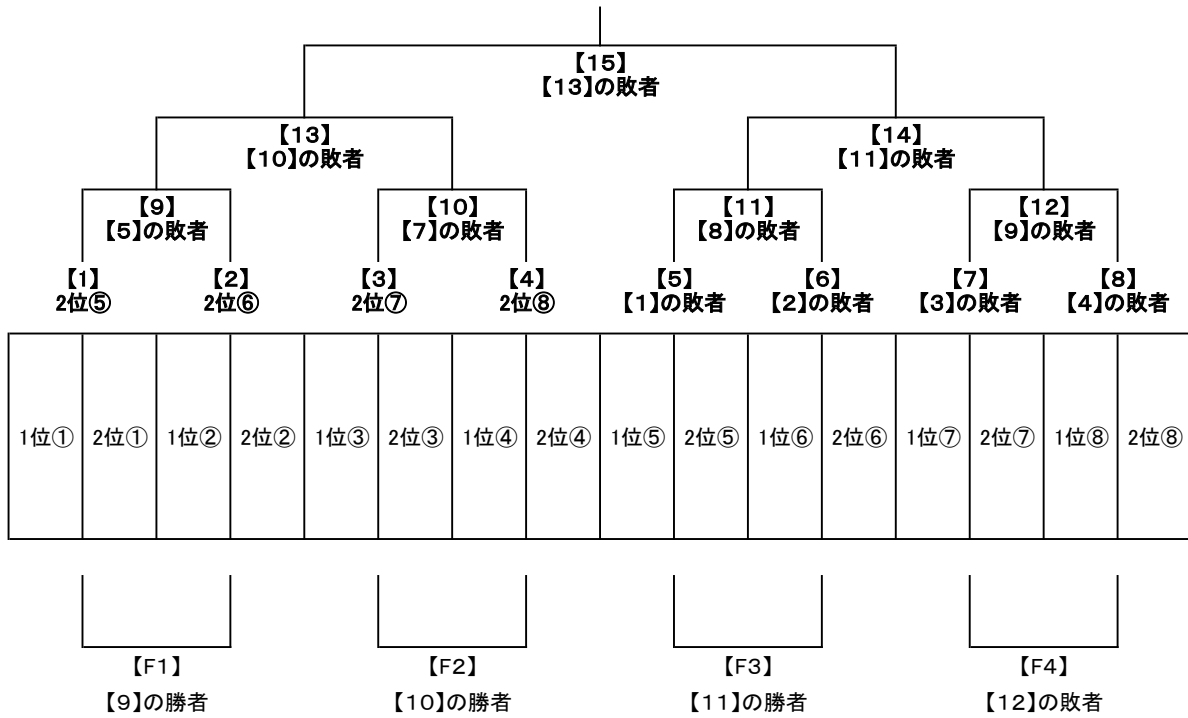

源杯 決勝トーナメントスケジュール【2年生】12/3(日)

※上段【】はマッチ番号、下段は担当レフリー

※決勝トーナメントの組合せはリーグ戦終了後の抽選にて決定します

試合時間	コート1	コート2	コート3
9:10	<b>【1】</b>	<b>【2】</b>	<b>【3】</b>
9:38	<b>【4】</b>	<b>【5】</b>	<b>【6】</b>
10:06	<b>【7】</b>	<b>【8】</b>	<b>【9】</b>
10:34	<b>【10】</b>	<b>【11】</b>	<b>【12】</b>
11:02	<b>【F1】</b>	<b>【F2】</b>	<b>【F3】</b>
11:30	<b>【13】</b>	<b>【14】</b>	<b>【F4】</b>
12:00	5分休憩		
12:05		<b>【15】</b>	
12:35	表彰式		